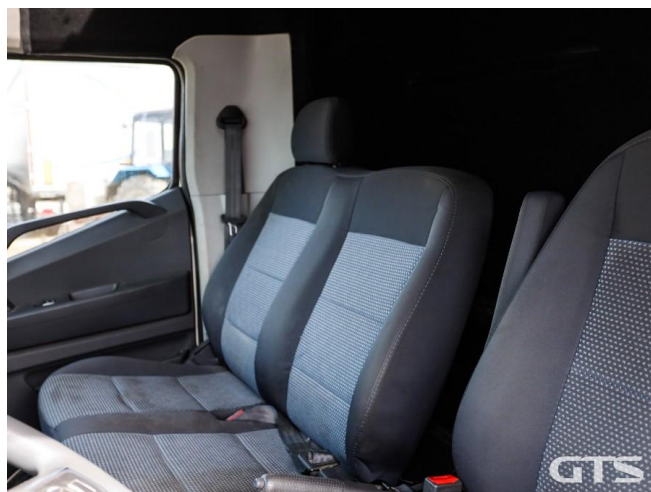

Грузовик бортовой-тентованный

Hyundai Mighty EX8 2022 г/в

Основные характеристики

Склад: Москва север

Пробег: 308425

Колёсная формула: 4x2

КПП: Механическая

Мощность (л.с.): 160